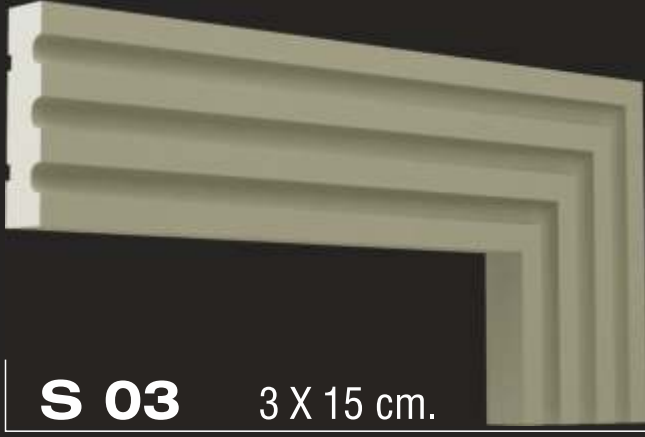

S 01 4 X 15 cm.

S 03 3 X 15 cm.