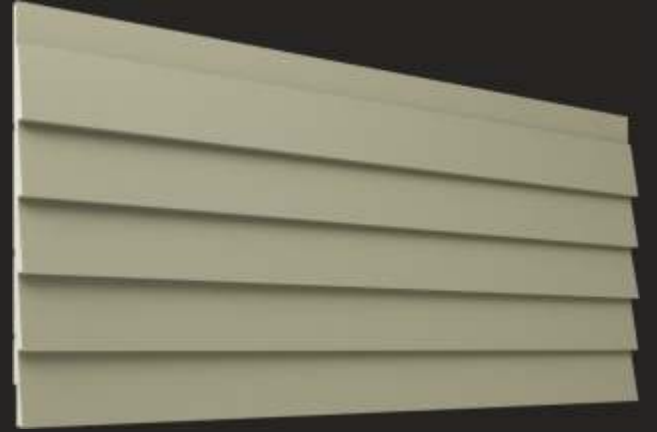

MP 06 3.5 x 50 x 200 cm.

FUGASIZ MANTOLAMA PANELİ

En Sağlam
Dış Cephe Uygulamaları İçin
Dekostar Ekyeri Yapıştırıcısını
Öneriyoruz.