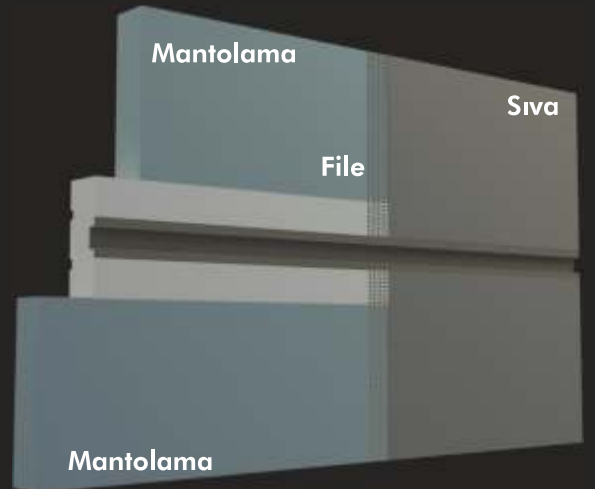

Dış Cephe Dekor ve Yalıtım Ürünleri

ÖLÇÜ İÇİN
İRTİBAT KURUN

Dış Cephe Dekor ve Yalıtım Ürünleri