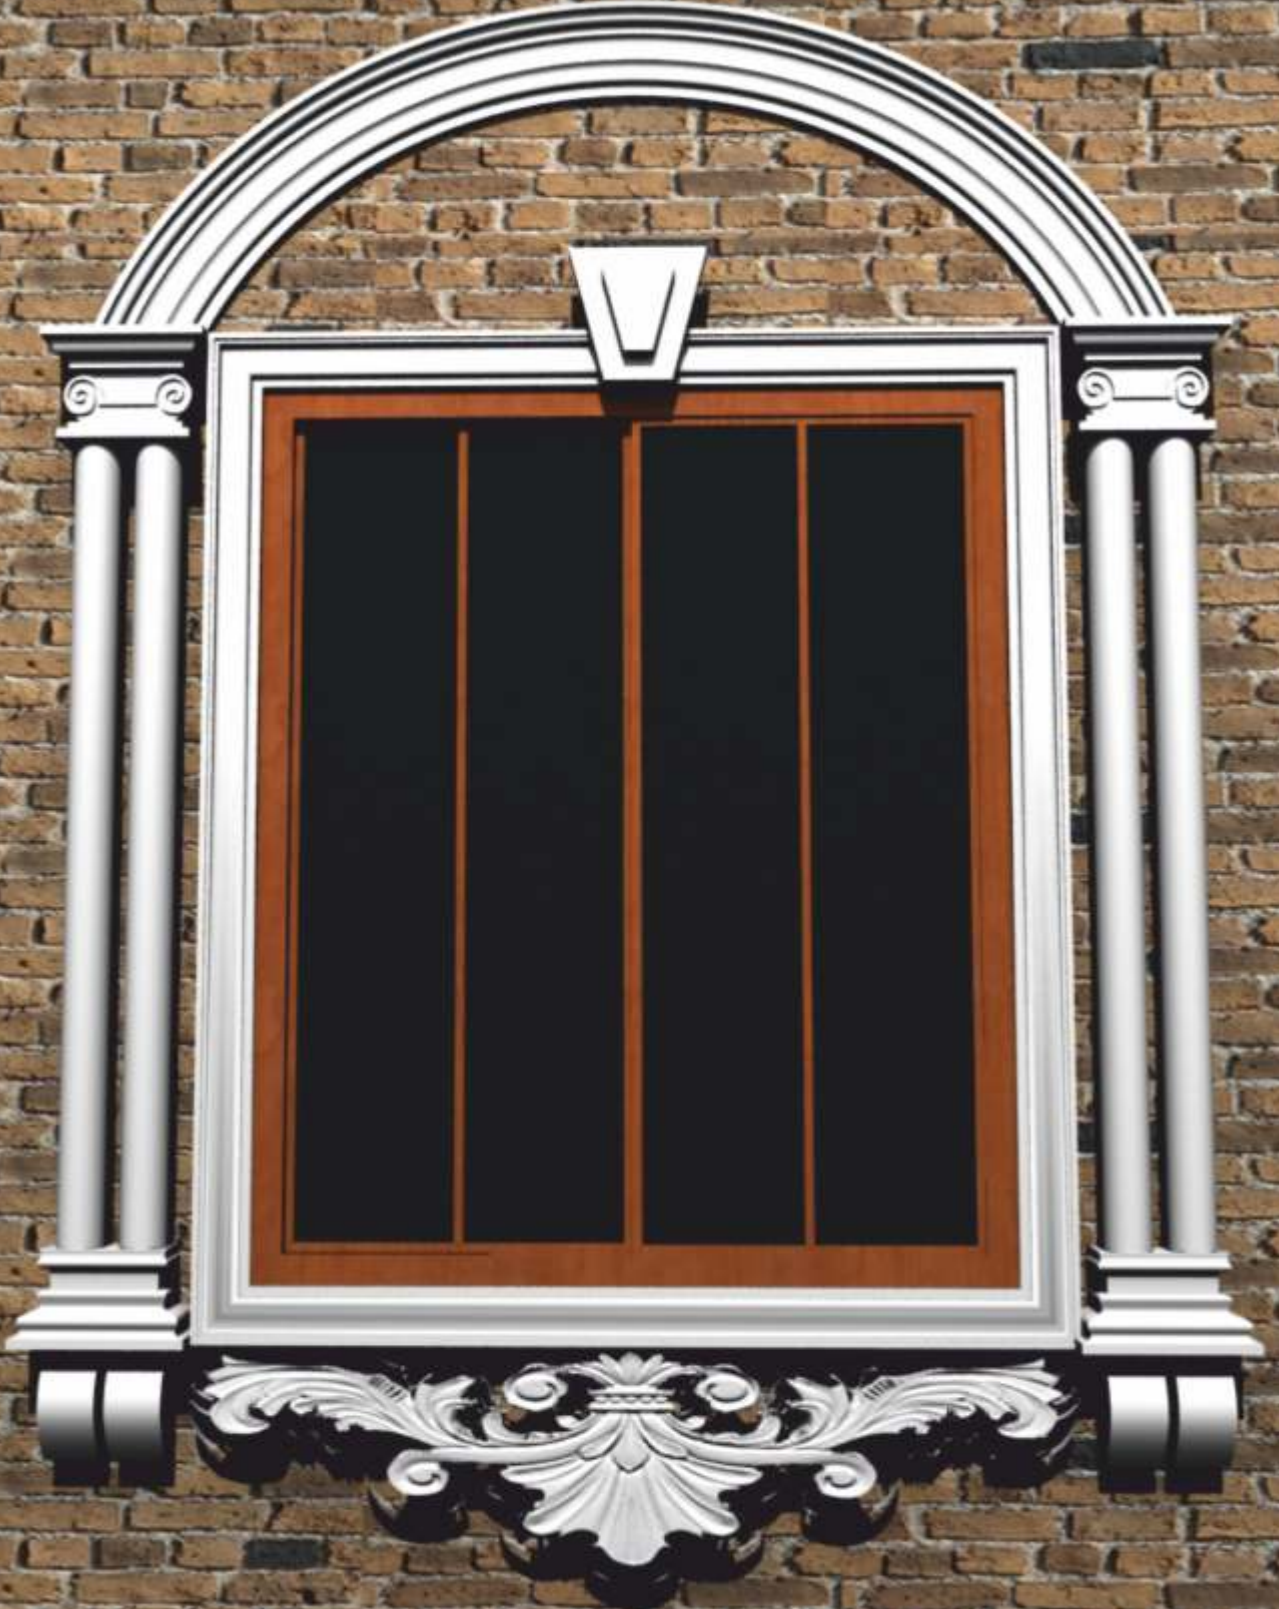

S 40 4 X 13 cm.

Dış Cephe Dekor ve Yalıtım Ürünleri

S 41 3 X 12 cm.

S 42 4 X 14 cm.

S 43 3 X 10 cm.

S 44 6,5 X 12 cm.

siz hayalini kurun biz üretelim..

Dış Cephe Dekor ve Yalıtım Ürünleri