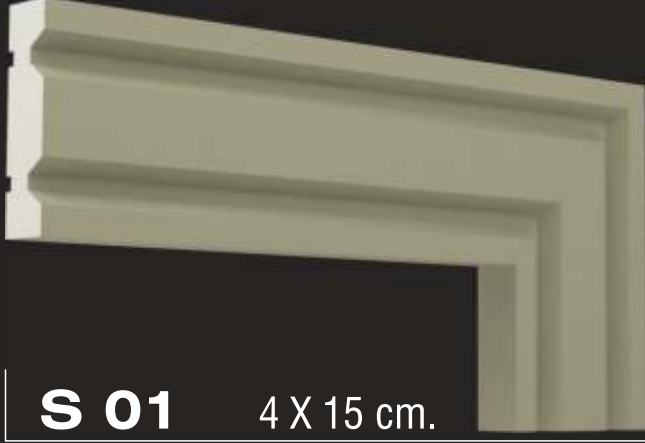

MP 22 4 x 50 x 200 cm.

MP 26 4 x 50 x 200 cm.

Ahşap Mantolama Boyası ve Eskitmesi

En Sağlam
Dış Cephe Uygulamaları İçin
Dekostar Ekyeri Yapıştırıcısını
Öneriyoruz.

Dış Cephe Dekor ve Yalıtım Ürünleri

S 01 4 X 15 cm.