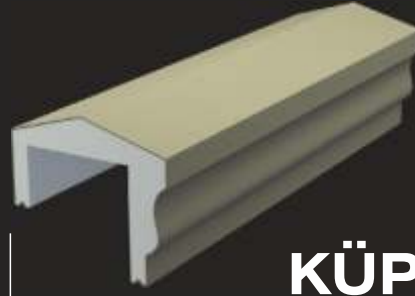

Dış Cephe Dekor ve Yalıtım Ürünleri

KÜP 01

ÖLÇÜ İÇİN
İRTİBAT KURUN

KÜP 02

KÜP 03

Dış Cephe Dekor ve Yalıtım Ürünleri

3 X 10 cm

4 X 10 cm